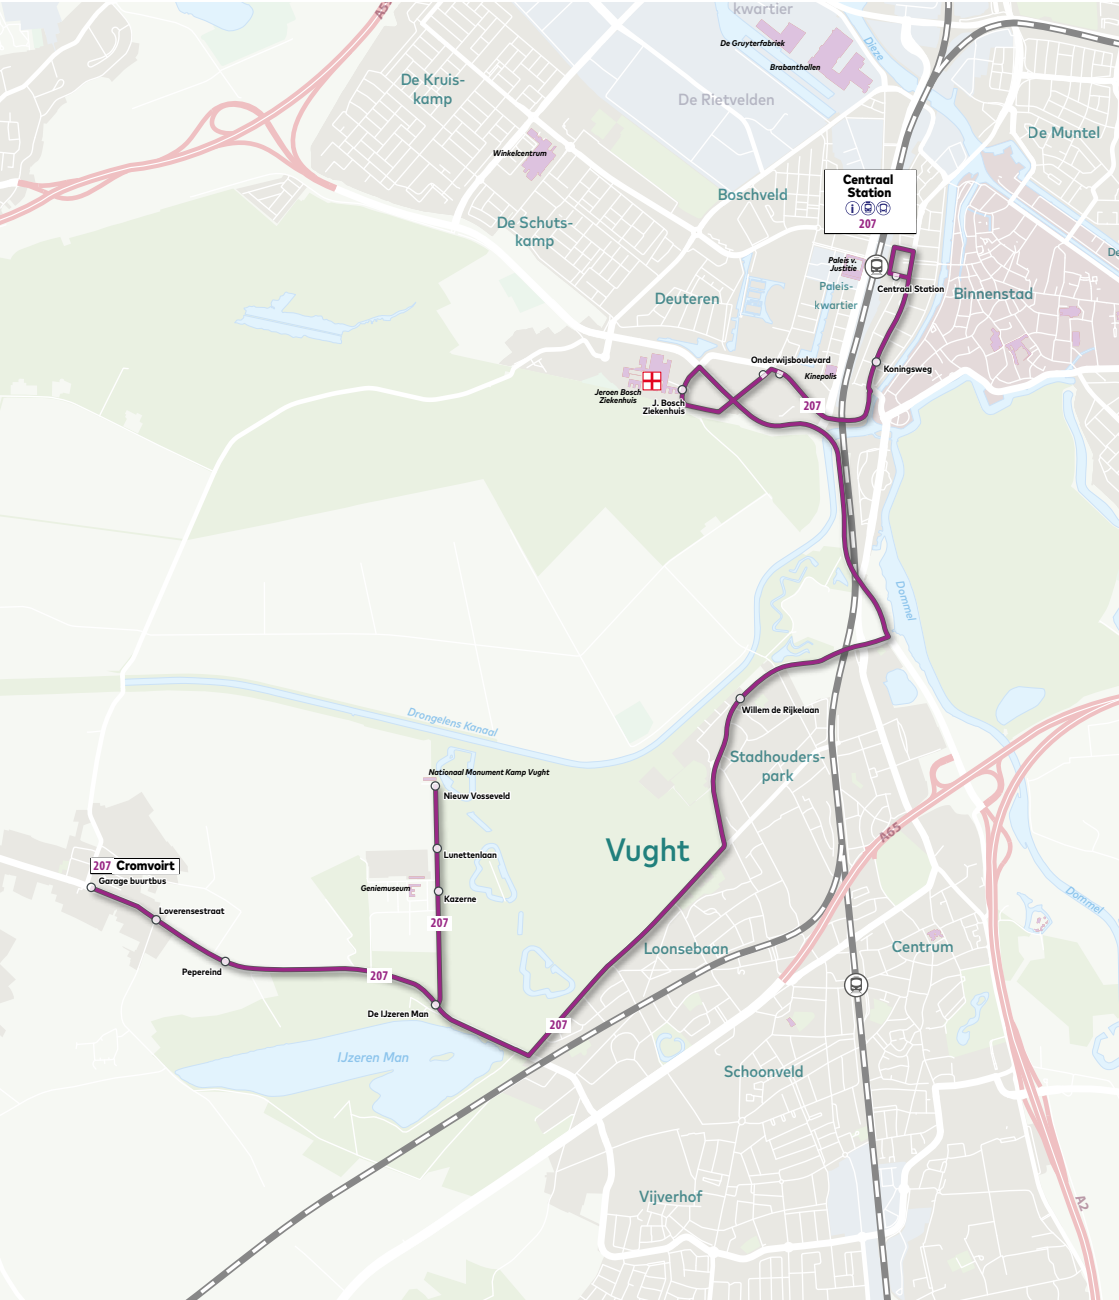

# Vertrektijden Buurtbus lijn 207